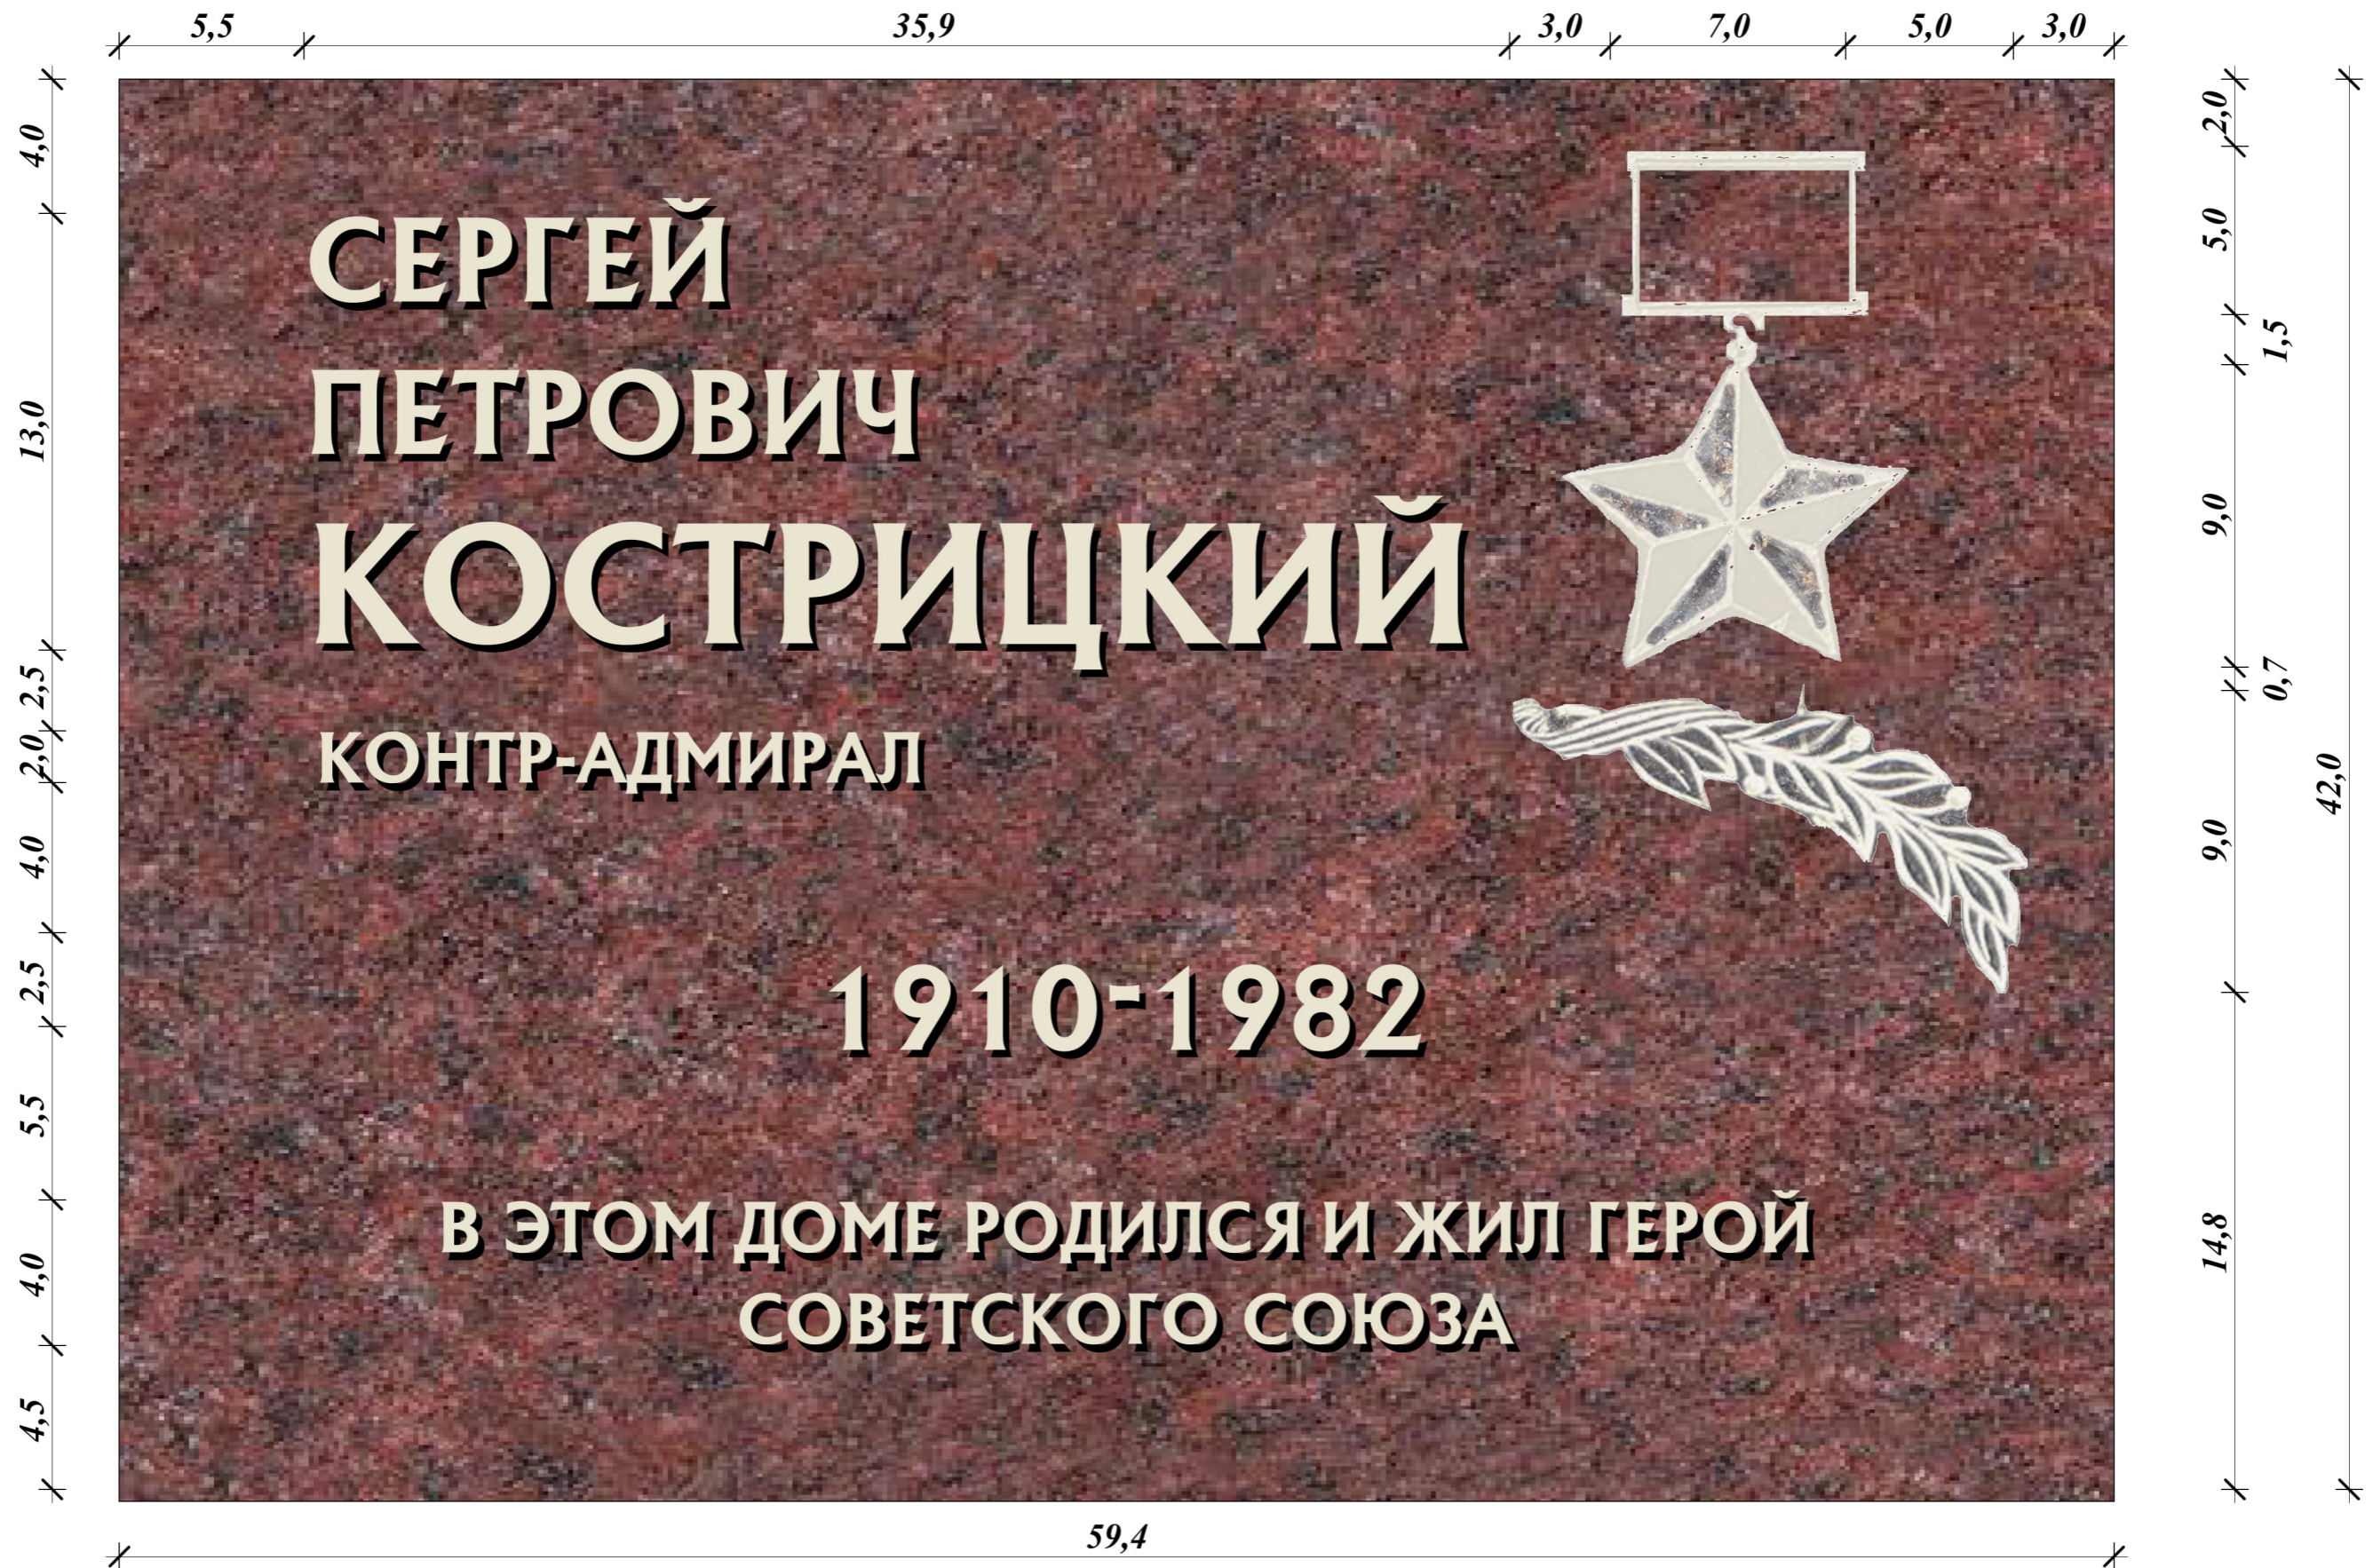

Эскизное предложение по внешнему виду мемориальной доски. М 1:200

Основной шрифт Ф.И.О. - Albertus Bold, размер - 2,5 см; 4,0 см  
Дополнительный шрифт - Albertus Bold, размер - 2,5 см; 1,5 см  
Материал мемориальной доски - *гранит*, цвет - *темно-красный*.